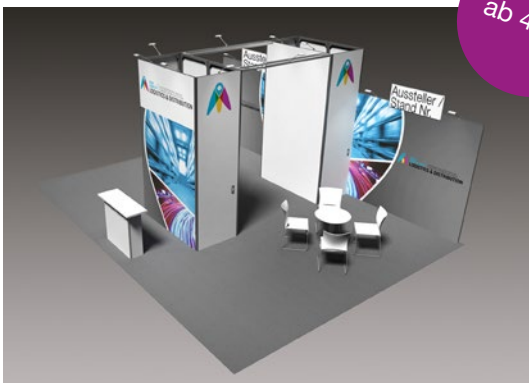

**All-In**Musterbeispiel
15m² Eckstand**Ausstattung:**

- Konstruktion Aluminium, Bauhöhe 2,5 m
- Wandfüllung aus Stoff, weiss
- 2x Grafiken je 2,50 m x 1 m in Ihrem Design*
- Beschriftung (Firmenname & Standnummer) mittels Stoffgrafik als Aufsatzmodul
- Beschriftungselement ca. 120x48 cm horizontal montiert
- Teppichboden standard-rips b1, farbe anthrazit
- 1 Tisch, rund, weiss
- 2 Stühle, weiss
- 1 Prospektständer
- 1 Papierkorb
- 1 LED-Strahler pro 4m² Standfläche
- 1 Dreifachsteckdose, 1KW/230V/10A
- Standreinigung (Mülleimer entleeren und Teppich saugen)
- 1 Parkkarte

All-In PlusMusterbeispiel
24m² Eckstand**Ausstattung:**

- Konstruktion Aluminium, Bauhöhe 2,5 m
- Wandfüllung aus Stoff, weiss
- 4x Grafiken je 2,50 m x 1 m in Ihrem Design*
- Beschriftung (Firmenname & Standnummer) mittels Stoffgrafik als Aufsatzmodul
- Beschriftungselement ca. 120x48 cm horizontal montiert
- Teppichboden standard-rips b1, farbe anthrazit
- 1 Tisch, rund, weiss
- 2 Stühle, weiss
- 1 Theke, weiss
- 2 Z-Barhocker
- 1 Stehtisch, weiss
- 1 abschließbare 2m² Kabine mit Aufsatz (3,5m) ab 24m²
- 1 Prospektständer
- 1 Papierkorb
- 1 LED-Strahler pro 4m² Standfläche
- 1 Dreifachsteckdose, 1KW/230V/10A
- Standreinigung (Mülleimer entleeren und Teppich saugen)
- 1 Parkkarte

All-In Premium

Musterbeispiel

**Ausstattung:**

- Konstruktion Aluminium, Bauhöhe 2,5 m
- Wandfüllung aus Stoff, weiss
- 8x Grafiken je 2,50 m x 1 m in Ihrem Design*
- Beschriftung (Firmenname & Standnummer) mittels Stoffgrafik als Aufsatzmodul
- Beschriftungselement ca. 120x48 cm horizontal montiert
- Teppichboden standard-rips b1, farbe anthrazit
- 3 Tische, rund, weiss
- 6 Stühle, weiss
- 1 Theke
- 2 abschließbare 2m² Kabinen mit Aufsatz (3,5m)
- 2 Prospektständer
- 1 Papierkorb
- 1 LED-Strahler pro 4m² Standfläche
- 1 Dreifachsteckdose, 1KW/230V/10A
- Standreinigung (Mülleimer entleeren und Teppich saugen)
- 1 Parkkarte