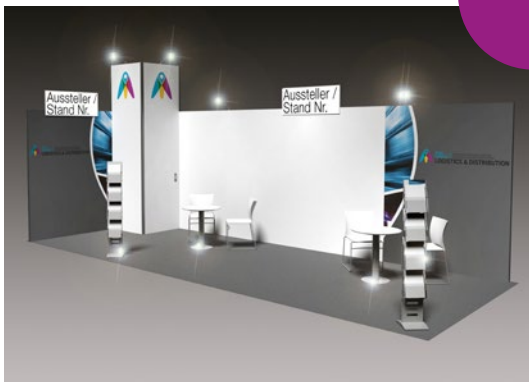

**All-In**Musterbeispiel
15m² Eckstand**Ausstattung:**

- Konstruktion Aluminium, Bauhöhe 2,5 m
- Wandfüllung aus Stoff, weiss
- 2x Grafiken je 2,50 m x 1 m in Ihrem Design*
- Beschriftung (Firmenname & Standnummer) mittels Stoffgrafik als Aufsatzmodul
- Beschriftungselement ca. 120x48 cm horizontal montiert
- Teppichboden standard-rips b1, farbe anthrazit
- 1 Tisch, rund, weiss
- 2 Stühle, weiss
- 1 Prospektständer
- 1 Papierkorb
- 1 LED-Strahler pro 4m² Standfläche
- 1 Dreifachsteckdose, 1KW/230V/10A
- Standreinigung (Mülleimer entleeren und Teppich saugen)
- 1 Parkkarte

All-In PlusMusterbeispiel
24m² Eckstand**Ausstattung:**

- Konstruktion Aluminium, Bauhöhe 2,5 m
- Wandfüllung aus Stoff, weiss
- 4x Grafiken je 2,50 m x 1 m in Ihrem Design*
- Beschriftung (Firmenname & Standnummer) mittels Stoffgrafik als Aufsatzmodul
- Beschriftungselement ca. 120x48 cm horizontal montiert
- Teppichboden standard-rips b1, farbe anthrazit
- 1 Tisch, rund, weiss
- 2 Stühle, weiss
- 1 Theke, weiss
- 2 Z-Barhocker
- 1 Stehtisch, weiss
- 1 abschließbare 2m² Kabine mit Aufsatz (3,5m) ab 24m²
- 1 Prospektständer
- 1 Papierkorb
- 1 LED-Strahler pro 4m² Standfläche
- 1 Dreifachsteckdose, 1KW/230V/10A
- Standreinigung (Mülleimer entleeren und Teppich saugen)
- 1 Parkkarte

All-In Premium

Musterbeispiel

**Ausstattung:**

- Konstruktion Aluminium, Bauhöhe 2,5 m
- Wandfüllung aus Stoff, weiss
- 8x Grafiken je 2,50 m x 1 m in Ihrem Design*
- Beschriftung (Firmenname & Standnummer) mittels Stoffgrafik als Aufsatzmodul
- Beschriftungselement ca. 120x48 cm horizontal montiert
- Teppichboden standard-rips b1, farbe anthrazit
- 3 Tische, rund, weiss
- 6 Stühle, weiss
- 1 Theke
- 2 abschließbare 2m² Kabinen mit Aufsatz (3,5m)
- 2 Prospektständer
- 1 Papierkorb
- 1 LED-Strahler pro 4m² Standfläche
- 1 Dreifachsteckdose, 1KW/230V/10A
- Standreinigung (Mülleimer entleeren und Teppich saugen)
- 1 Parkkarte