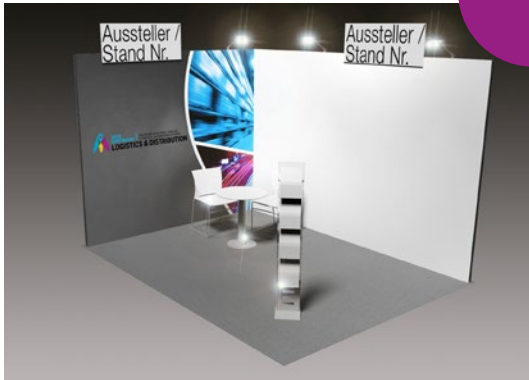

**All-In**Musterbeispiel
15m² Eckstand**Ausstattung:**

- Konstruktion Aluminium, Bauhöhe 2,5 m
- Wandfüllung aus Stoff, weiss
- 2x Grafiken je 2,50 m x 1 m in Ihrem Design*
- Beschriftung (Firmenname & Standnummer) mittels Stoffgrafik als Aufsatzmodul
- Beschriftungselement ca. 120x48 cm horizontal montiert
- Teppichboden standard-rips b1, farbe anthrazit
- 1 Tisch, rund, weiss
- 2 Stühle, weiss
- 1 Prospektständer
- 1 Papierkorb
- 1 LED-Strahler pro 4m² Standfläche
- 1 Dreifachsteckdose, 1KW/230V/10A
- Standreinigung (Mülleimer entleeren und Teppich saugen)
- 1 Parkkarte

All-In PlusMusterbeispiel
24m² Eckstand**Ausstattung:**

- Konstruktion Aluminium, Bauhöhe 2,5 m
- Wandfüllung aus Stoff, weiss
- 4x Grafiken je 2,50 m x 1 m in Ihrem Design*
- Beschriftung (Firmenname & Standnummer) mittels Stoffgrafik als Aufsatzmodul
- Beschriftungselement ca. 120x48 cm horizontal montiert
- Teppichboden standard-rips b1, farbe anthrazit
- 1 Tisch, rund, weiss
- 2 Stühle, weiss
- 1 Theke, weiss
- 2 Z-Barhocker
- 1 Stehtisch, weiss
- 1 abschließbare 2m² Kabine mit Aufsatz (3,5m) ab 24m²
- 1 Prospektständer
- 1 Papierkorb
- 1 LED-Strahler pro 4m² Standfläche
- 1 Dreifachsteckdose, 1KW/230V/10A
- Standreinigung (Mülleimer entleeren und Teppich saugen)
- 1 Parkkarte

All-In Premium

Musterbeispiel

**Ausstattung:**

- Konstruktion Aluminium, Bauhöhe 2,5 m
- Wandfüllung aus Stoff, weiss
- 8x Grafiken je 2,50 m x 1 m in Ihrem Design*
- Beschriftung (Firmenname & Standnummer) mittels Stoffgrafik als Aufsatzmodul
- Beschriftungselement ca. 120x48 cm horizontal montiert
- Teppichboden standard-rips b1, farbe anthrazit
- 3 Tische, rund, weiss
- 6 Stühle, weiss
- 1 Theke
- 2 abschließbare 2m² Kabinen mit Aufsatz (3,5m)
- 2 Prospektständer
- 1 Papierkorb
- 1 LED-Strahler pro 4m² Standfläche
- 1 Dreifachsteckdose, 1KW/230V/10A
- Standreinigung (Mülleimer entleeren und Teppich saugen)
- 1 Parkkarte